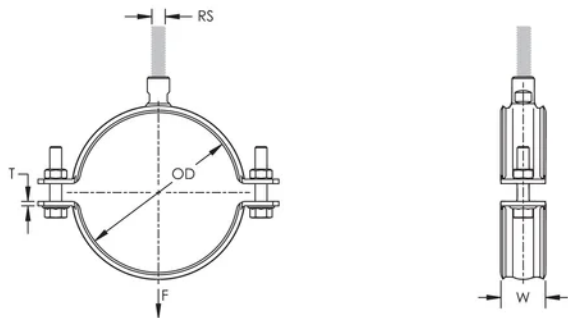

Ekstra kraftig rørklemme, 26-31 mm, 3/4" rør, DN 20, M8/M10, Geomet

KATALOGNUMMER

HDN020G

CERTIFIERINGAR

DESIGN

Kälsvetsad anslutningsmutter har sidor för nyckel

PRODUKTATTRIBUT

Artikelnummer: 579122

Mutter ingår: Ja

Material: Stål

Yta: GEOMET® 321

Ytterdiameter (OD): 26 - 31 mm

Rörstorlek: 3/4"

NB/DN: 20

Stångstorlek (RS): M8;M10

Bredd (W): 25 mm

Tjocklek (T): 2 mm

Skruvdiameter (Sc): 8 mm

Skruvdiameter, metrisk (Sc): M8

Skruvlängd (L): 25mm

Statisk belastning: 2000N

DIAGRAMS

VARNING

nVent produkter ska installeras och användas endast så som anges i nVents bruksanvisning och utbildningsmaterial. Bruksanvisningar är tillgängliga på www.nvent.com och från din nVent kundtjänstrepresentant. Felaktig installation, missbruk, felapplicering eller annan brist i att helt följa nVents instruktioner och varningar kan orsaka att produkten brister, egendomsskador, allvarliga kroppsskador och dödsfall och/eller ogiltigförklara din garanti.