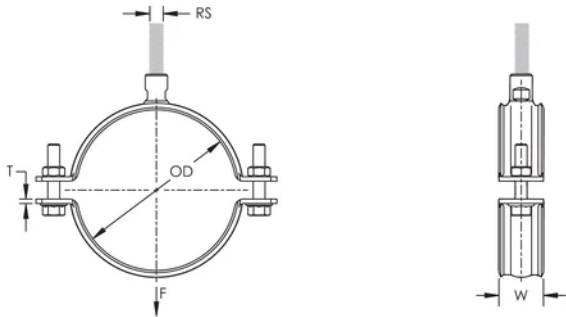

Ekstra kraftig rørklemme, 31-37 mm, 1" rør, DN 25, M8/M10, Geomet

KATALOGNUMMER

HDN025G

CERTIFIERINGAR

DESIGN

Kälsvetsad anslutningsmutter har sidor för nyckel

PRODUKTATTRIBUT

Artikelnummer: 579123

Mutter ingår: Ja

Material: Stål

Yta: GEOMET® 321

Ytterdiameter (OD): 31 - 37 mm

Rörstorlek: 1"

Stångstorlek (RS): M8;M10

Bredd (W): 25 mm

Tjocklek (T): 2 mm

Skruvdiameter (Sc): 8 mm

Skruvdiameter, metrisk (Sc): M8

Skruvlängd (L): 25mm

Statisk belastning: 2000N

DIAGRAMS

VARNING

nVent produkter ska installeras och användas endast så som anges i nVents bruksanvisning och utbildningsmaterial. Bruksanvisningar är tillgängliga på www.nvent.com och från din nVent kundtjänstrepresentant. Felaktig installation, missbruk, felapplicering eller annan brist i att helt följa nVents instruktioner och varningar kan orsaka att produkten brister, egendomsskador, allvarliga kroppsskador och dödsfall och/eller ogiltigförklara din garanti.