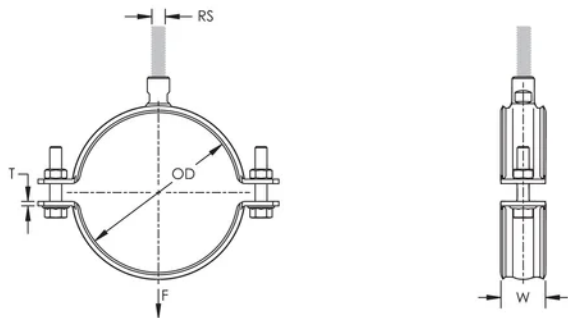

Ekstra kraftig rørklemme, 74-81 mm, 2-1/2" rør, DN 65, M10/M12, Geomet

KATALOGNUMMER

HDN065G

CERTIFIERINGAR

DESIGN

Kälsvetsad anslutningsmutter har sidor för nyckel

PRODUKTATTRIBUT

Artikelnummer: 579129

Mutter ingår: Ja

Material: Stål

Yta: GEOMET® 321

Ytterdiameter (OD): 74 - 81 mm

Rörstorlek: 2 1/2"

NB/DN: 65

Stångstorlek (RS): M10;M12

Bredd (W): 30 mm

Tjocklek (T): 3 mm

Skruvdiameter (Sc): 8 mm

Skruvdiameter, metrisk (Sc): M8

Skruvlängd (L): 25mm

Statisk belastning: 3500N

DIAGRAMS

VARNING

nVent produkter ska installeras och användas endast så som anges i nVents bruksanvisning och utbildningsmaterial. Bruksanvisningar är tillgängliga på www.nvent.com och från din nVent kundtjänstrepresentant. Felaktig installation, missbruk, felapplicering eller annan brist i att helt följa nVents instruktioner och varningar kan orsaka att produkten brister, egendomsskador, allvarliga kroppsskador och dödsfall och/eller ogiltigförklara din garanti.