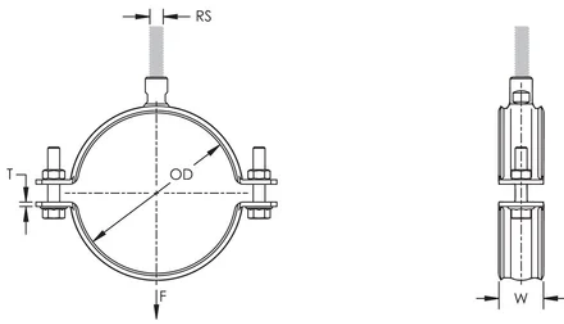

Ekstra kraftig rørklemme, 101-109 mm, M10/M12, elektrogalvaniseret

KATALOGNUMMER

HDN095EG

CERTIFIERINGAR

DESIGN

Kälsvetsad anslutningsmutter har sidor för nyckel

PRODUKTATTRIBUT

Artikelnummer: 579054

Mutter ingår: Ja

Material: Stål

Yta: Elförzinkat

Ytterdiameter (OD): 101 - 109 mm

Stångstorlek (RS): M10;M12

Bredd (W): 30 mm

Tjocklek (T): 3 mm

Skruvdiameter (Sc): 8 mm

Skruvdiameter, metrisk (Sc): M8

Skruvlängd (L): 25mm

DIAGRAMS

VARNING

nVent produkter ska installeras och användas endast så som anges i nVents bruksanvisning och utbildningsmaterial. Bruksanvisningar är tillgängliga på www.nvent.com och från din nVent kundtjänstrepresentant. Felaktig installation, missbruk, felapplicering eller annan brist i att helt följa nVents instruktioner och varningar kan orsaka att produkten brister, egendomsskador, allvarliga kroppsskador och dödsfall och/eller ogiltigförklara din garanti.