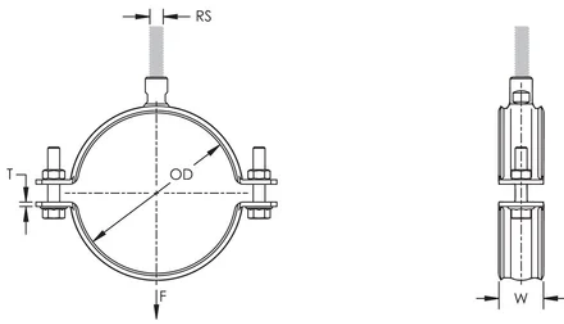

Ekstra kraftig rørklemme, 101-109 mm, M10/M12, Geomet

KATALOGNUMMER

HDN095G

CERTIFIERINGAR

DESIGN

Kälsvetsad anslutningsmutter har sidor för nyckel

PRODUKTATTRIBUT

Artikelnummer: 579134

Mutter ingår: Ja

Material: Stål

Yta: GEOMET® 321

Ytterdiameter (OD): 101 - 109 mm

Stångstorlek (RS): M10;M12

Bredd (W): 30 mm

Tjocklek (T): 3 mm

Skruvdiameter (Sc): 8 mm

Skruvdiameter, metrisk (Sc): M8

Skruvlängd (L): 25mm

DIAGRAMS

VARNING

nVent produkter ska installeras och användas endast så som anges i nVents bruksanvisning och utbildningsmaterial. Bruksanvisningar är tillgängliga på www.nvent.com och från din nVent kundtjänstrepresentant. Felaktig installation, missbruk, felapplicering eller annan brist i att helt följa nVents instruktioner och varningar kan orsaka att produkten brister, egendomsskador, allvarliga kroppsskador och dödsfall och/eller ogiltigförklara din garanti.