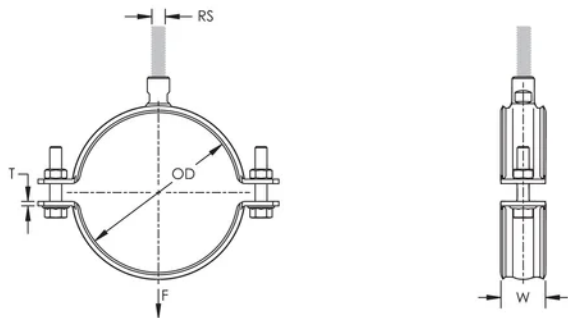

## DESIGN

Kälsvetsad anslutningsmutter har sidor för nyckel

## PRODUKTATTRIBUT

Artikelnummer: 579055

Mutter ingår: Ja

Material: Stål

Yta: Elförzinkat

Ytterdiameter (OD): 110 - 118 mm

Rörstorlek: 4"

NB/DN: 100

Stångstorlek (RS): M10;M12

Bredd (W): 30 mm

Tjocklek (T): 3 mm

Skruvdiameter (Sc): 10 mm

Skruvdiameter, metrisk (Sc): M10

Skruvlängd (L): 40mm

Statisk belastning: 3500N

## DIAGRAMS