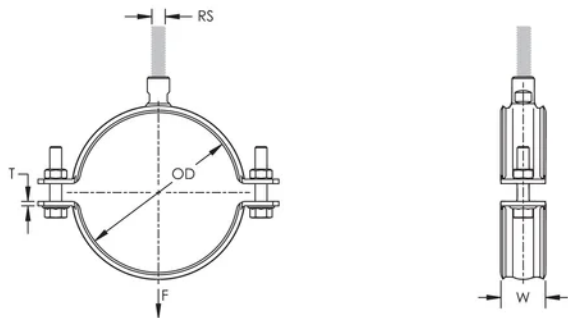

## DESIGN

Kälsvetsad anslutningsmutter har sidor för nyckel

## PRODUKTATTRIBUT

Artikelnummer: 579058

Mutter ingår: Ja

Material: Stål

Yta: Elförzinkat

Ytterdiameter (OD): 136 - 147 mm

Rörstorlek: 5"

NB/DN: 125

Stångstorlek (RS): M12;M16

Bredd (W): 40 mm

Tjocklek (T): 4 mm

Skruvdiameter (Sc): 12 mm

Skruvdiameter, metrisk (Sc): M12

Skruvlängd (L): 40mm

Statisk belastning: 5000N

## DIAGRAMS