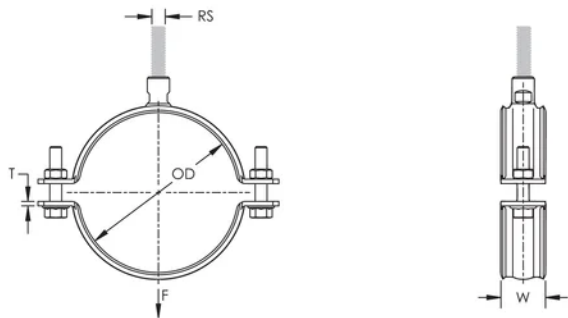

Ekstra kraftig rørklemme, 136-145 mm, 5" rør, DN 125, M12/M16, Geomet

KATALOGNUMMER

HDN125G

CERTIFIERINGAR

DESIGN

Kälsvetsad anslutningsmutter har sidor för nyckel

PRODUKTATTRIBUT

Artikelnummer: 579138

Mutter ingår: Ja

Material: Stål

Yta: GEOMET® 321

Ytterdiameter (OD): 136 - 147 mm

Rörstorlek: 5"

NB/DN: 125

Stångstorlek (RS): M12;M16

Bredd (W): 40 mm

Tjocklek (T): 4 mm

Skruvdiameter (Sc): 12 mm

Skruvdiameter, metrisk (Sc): M12

Skruvlängd (L): 40mm

Statisk belastning: 5000N

DIAGRAMS

VARNING

nVent produkter ska installeras och användas endast så som anges i nVents bruksanvisning och utbildningsmaterial. Bruksanvisningar är tillgängliga på www.nvent.com och från din nVent kundtjänstrepresentant. Felaktig installation, missbruk, felapplicering eller annan brist i att helt följa nVents instruktioner och varningar kan orsaka att produkten brister, egendomsskador, allvarliga kroppsskador och dödsfall och/eller ogiltigförklara din garanti.