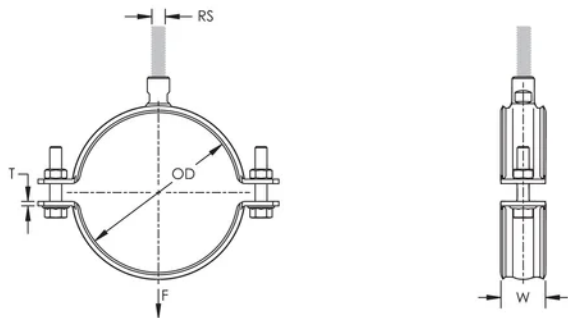

## DESIGN

Kälsvetsad anslutningsmutter har sidor för nyckel

## PRODUKTATTRIBUT

Artikelnummer: 579141

Mutter ingår: Ja

Material: Stål

Yta: GEOMET® 321

Ytterdiameter (OD): 160 - 169 mm

Rörstorlek: 6"

NB/DN: 150

Stångstorlek (RS): M12;M16

Bredd (W): 40 mm

Tjocklek (T): 4 mm

Skruvdiameter (Sc): 12 mm

Skruvdiameter, metrisk (Sc): M12

Skruvlängd (L): 40mm

Statisk belastning: 5000N

## DIAGRAMS