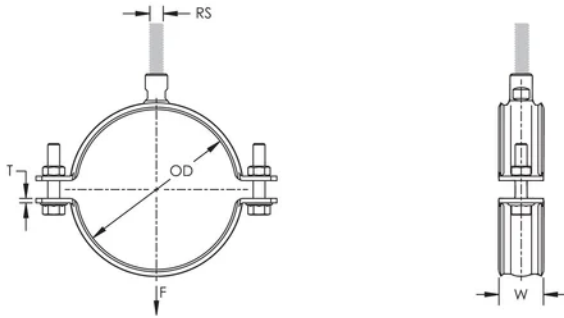

Kraftig rørklemme for brann/sprinkler EG 167-173mm 6" rør DN150, M12 M16 stang

KATALOGNUMMER

HDN173

CERTIFIERINGAR

DESIGN

Kälsvetsad anslutningsmutter har sidor för nyckel

PRODUKTATTRIBUT

Artikelnummer: 577023

Mutter ingår: Ja

Material: Stål

Yta: Elförzinkat

Ytterdiameter (OD): 167 - 173 mm

Rörstorlek: 6"

NB/DN: 150

Stångstorlek (RS): M12;M16

Bredd (W): 40 mm

Tjocklek (T): 4 mm

Skruvdiameter (Sc): 10 mm

Skruvdiameter, metrisk (Sc): M10

Skruvlängd (L): 40mm

Statisk belastning: 5000N

DIAGRAMS

VARNING

nVent produkter ska installeras och användas endast så som anges i nVents bruksanvisning och utbildningsmaterial. Bruksanvisningar är tillgängliga på www.nvent.com och från din nVent kundtjänstrepresentant. Felaktig installation, missbruk, felapplicering eller annan brist i att helt följa nVents instruktioner och varningar kan orsaka att produkten brister, egendomsskador, allvarliga kroppsskador och dödsfall och/eller ogiltigförklara din garanti.