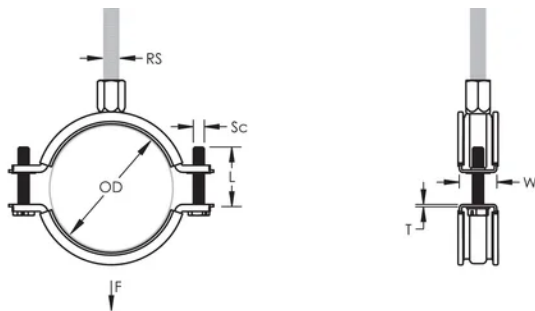

## DESIGN

Flänsen på svepet förhindrar att gummit kan åka av vilket eliminerar omarbete under installation

Plastbrickan förhindrar att skruven lossnar under installationen

Det kombinerade skruvhuvudet fungerar både med spår och stjärnmejsel

Längre öron ger större utrymme för verktyg när svepet ska dras åt

Kombinationsmuttern kan användas till både M8 och M10 gängstång för att underlätta hanteringen

Skruvlängden har optimerats för att utöka antal dimensioner som svepet kan användas till för reducera lagerhållningen

NB/DN: 100

Stångstorlek (RS): M8;M10

Bredd (W): 23 mm

Tjocklek (T): 1.75 mm

Skruvdiameter (Sc): 6

Skruvlängd (L): 37mm

Statisk belastning: 1700N

## DIAGRAMS