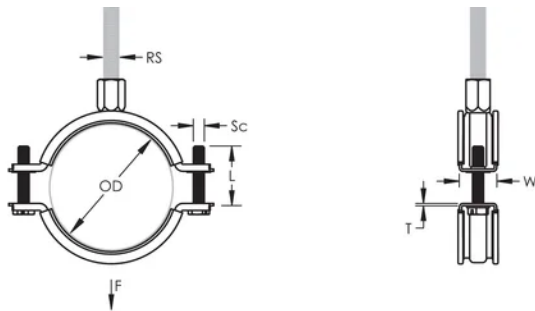

## DESIGN

Flänsen på svepet förhindrar att gummit kan åka av vilket eliminerar omarbete under installation

Plastbrickan förhindrar att skruven lossnar under installationen

Det kombinerade skruvhuvudet fungerar både med spår och stjärnmejsel

Längre öron ger större utrymme för verktyg när svepet ska dras åt

Kombinationsmuttern kan användas till både M8 och M10 gängstång för att underlätta hanteringen

Skruvlängden har optimerats för att utöka antal dimensioner som svepet kan användas till för reducera lagerhållningen

Bredd (W): 23 mm

Tjocklek (T): 2 mm

Skruvdiameter (Sc): 6

Skruvlängd (L): 37mm

Statisk belastning: 1700N

## DIAGRAMS

---