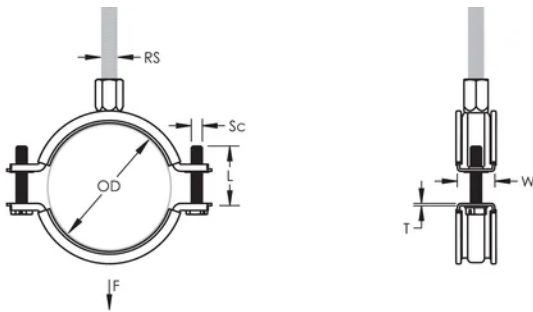

## DESIGN

Flänsen på svepet förhindrar att gummit kan åka av vilket eliminerar omarbete under installation

Plastbrickan förhindrar att skruven lossnar under installationen

Det kombinerade skruvhuvudet fungerar både med spår och stjärnmejsel

Längre öron ger större utrymme för verktyg när svepet ska dras åt

Kombinationsmuttern kan användas till både M8 och M10 gängstång för att underlätta hanteringen

Skruvlängden har optimerats för att utöka antal dimensioner som svepet kan användas till för reducera lagerhållningen

Stångstorlek (RS): M8;M10

Bredd (W): 25 mm

Tjocklek (T): 2 mm

Skruvdiameter (Sc): 6

Skruvlängd (L): 37mm

Statisk belastning: 2600N

## DIAGRAMS