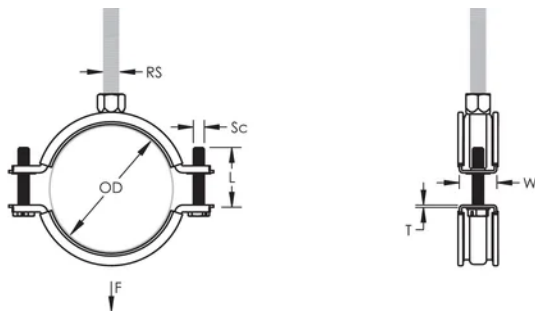

## DESIGN

Flänsen på svepet förhindrar att gummit kan åka av vilket eliminerar omarbete under installation

Plastbrickan förhindrar att skruven lossnar under installationen

Det kombinerade skruvhuvudet fungerar både med spår och stjärnmejsel

Tjocklek (T): 1.25 mm

Skruvdiameter (Sc): 6

Skruvlängd (L): 27mm

Statisk belastning: 1500N

## DIAGRAMS

---