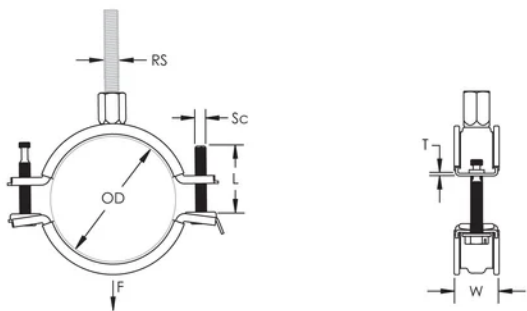

Kombinationsmuttern kan användas till både M8 och M10 gängstång för att underlätta hanteringen

Skruvlängden har optimerats för att utöka antal dimensioner som svepet kan användas till för reducera lagerhållningen

NB/DN: 8

Rörstorlek: 1/4"

Bredd (W): 20 mm

Tjocklek (T): 1 mm

Skruvdiameter (Sc): 6

Skruvlängd (L): 27mm

Statisk belastning: 1000N

## DIAGRAMS