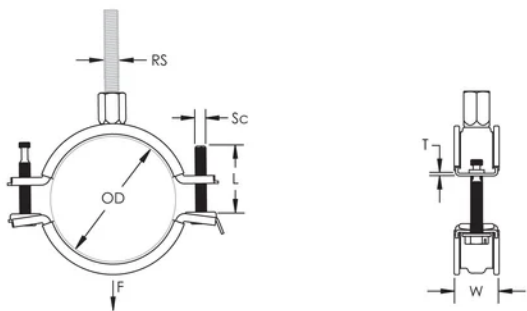

PRODUKTATTRIBUT

Artikelnummer: 586706

Material: Stål;EPDM-SBR-gummi

Yta: Elförzinkat

Färg: Svart

Temperatur: -50 to 110 °C

Ytterdiameter (OD): 37 - 44 mm

Stångstorlek (RS): M8;M10

NB/DN: 32

Rörstorlek: 1 1/4" Min

Bredd (W): 20 mm

Tjocklek (T): 1 mm

Skruvdiameter (Sc): 6

Skruvlängd (L): 37mm

Statisk belastning: 1000N

YTTERLIGARE PRODUKTINFORMATION

Foder av EPDM-gummi.

DIAGRAMS

VARNING

nVent produkter ska installeras och användas endast så som anges i nVents bruksanvisning och utbildningsmaterial. Bruksanvisningar är tillgängliga på www.nvent.com och från din nVent kundtjänstrepresentant. Felaktig installation, missbruk, felapplicering eller annan brist i att helt följa nVents instruktioner och varningar kan orsaka att produkten brister, egendomsskador, allvarliga kroppsskador och dödsfall och/eller ogiltigförklara din garanti.