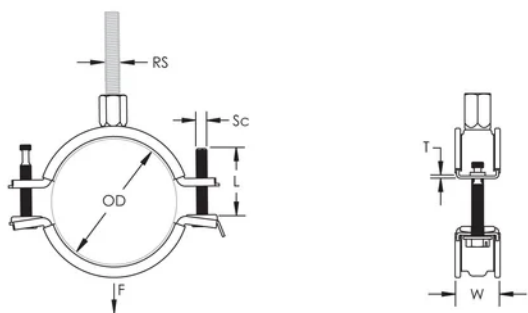

PRODUKTATTRIBUT

Artikelnummer: 586715

Material: Stål;EPDM-SBR-gummi

Yta: Elförzinkat

Färg: Svart

Temperatur: -50 to 110 °C

Ytterdiameter (OD): 118 - 128 mm

Stångstorlek (RS): M8;M10

Bredd (W): 23 mm

Tjocklek (T): 2 mm

Skruvdiameter (Sc): 6

Skruvlängd (L): 50mm

Statisk belastning: 3000N

YTTERLIGARE PRODUKTINFORMATION

Foder av EPDM-gummi.

DIAGRAMS

VARNING

---

nVent produkter ska installeras och användas endast så som anges i nVents bruksanvisning och utbildningsmaterial. Bruksanvisningar är tillgängliga på www.nvent.com och från din nVent kundtjänstrepresentant. Felaktig installation, missbruk, felapplicering eller annan brist i att helt följa nVents instruktioner och varningar kan orsaka att produkten brister, egendomsskador, allvarliga kroppsskador och dödsfall och/eller ogiltigförklara din garanti.