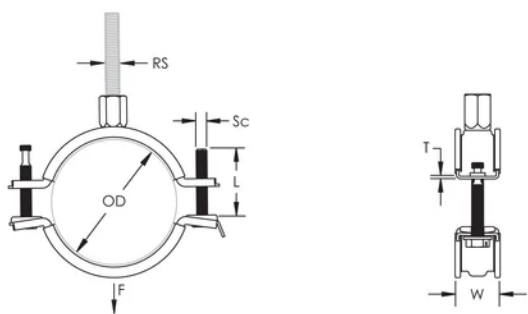

Kombinationsmuttern kan användas till både M8 och M10 gängstång för att underlätta hanteringen

Skruvlängden har optimerats för att utöka antal dimensioner som svepet kan användas till för reducera lagerhållningen

## PRODUKTATTRIBUT

Artikelnummer: 586717

Material: Stål;EPDM-SBR-gummi

Yta: Elförzinkat

Färg: Svart

Temperatur: -50 to 110 °C

Ytterdiameter (OD): 138 - 148 mm

Stångstorlek (RS): M8;M10

NB/DN: 125

Rörstorlek: 5"

Bredd (W): 25 mm

Tjocklek (T): 2 mm

Skruvdiameter (Sc): 6

Skruvlängd (L): 50mm

Statisk belastning: 3200N

## DIAGRAMS