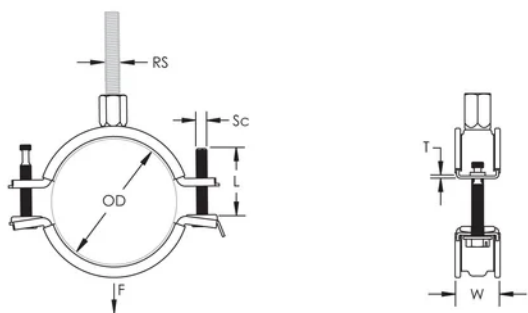

PRODUKTATTRIBUT

Artikelnummer: 586721

Material: Stål;EPDM-SBR-gummi

Yta: Elförzinkat

Färg: Svart

Temperatur: -50 to 110 °C

Ytterdiameter (OD): 205 - 215 mm

Stångstorlek (RS): M8;M10

Bredd (W): 27 mm

Tjocklek (T): 2.25 mm

Skruvdiameter (Sc): 6

Skruvlängd (L): 50mm

Statisk belastning: 3600N

YTTERLIGARE PRODUKTINFORMATION

Foder av EPDM-gummi.

DIAGRAMS

VARNING

---

nVent produkter ska installeras och användas endast så som anges i nVents bruksanvisning och utbildningsmaterial. Bruksanvisningar är tillgängliga på www.nvent.com och från din nVent kundtjänstrepresentant. Felaktig installation, missbruk, felapplicering eller annan brist i att helt följa nVents instruktioner och varningar kan orsaka att produkten brister, egendomsskador, allvarliga kroppsskador och dödsfall och/eller ogiltigförklara din garanti.