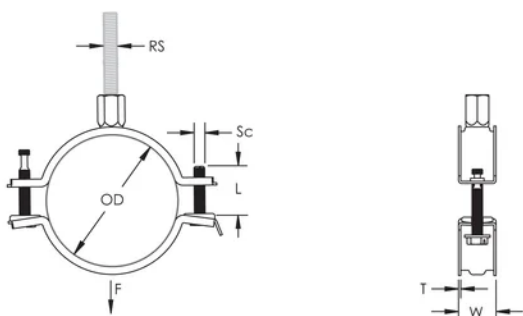

Längre öron ger större utrymme för verktyg när svepet ska dras åt

Kombinationsmuttern kan användas till både M8 och M10 gängstång för att underlätta hanteringen

Skruvlängden har optimerats för att utöka antal dimensioner som svepet kan användas till för reducera lagerhållningen

PRODUKTATTRIBUT

Artikelnummer: 586803

Material: Stål

Yta: Elförzinkat

Ytterdiameter (OD): 23 - 29 mm

Stångstorlek (RS): M8;M10

NB/DN: 20

Rörstorlek: 3/4"

Bredd (W): 20 mm

Tjocklek (T): 1 mm

Skruvdiameter (Sc): 6

Skruvlängd (L): 32mm

Statisk belastning: 1000N

DIAGRAMS

VARNING

nVent produkter ska installeras och användas endast så som anges i nVents bruksanvisning och utbildningsmaterial. Bruksanvisningar är tillgängliga på www.nvent.com och från din nVent kundtjänstrepresentant. Felaktig installation, missbruk, felapplicering eller annan brist i att helt följa nVents instruktioner och varningar kan orsaka att produkten brister, egendomsskador, allvarliga kroppsskador och dödsfall och/eller ogiltigförklara din garanti.