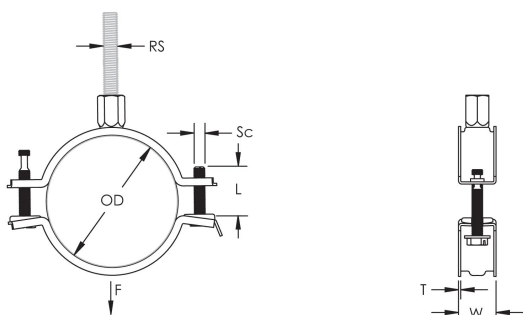

Skruvlängden har optimerats för att utöka antal dimensioner som svepet kan användas till för reducera lagerhållningen

## PRODUKTATTRIBUT

Artikelnummer: 586805

Material: Stål

Yta: Elförzinkat

Ytterdiameter (OD): 35 - 41 mm

Stångstorlek (RS): M8;M10

Bredd (W): 20 mm

Tjocklek (T): 1 mm

Skruvdiameter (Sc): 6

Skruvlängd (L): 32mm

Statisk belastning: 1000N

## DIAGRAMS