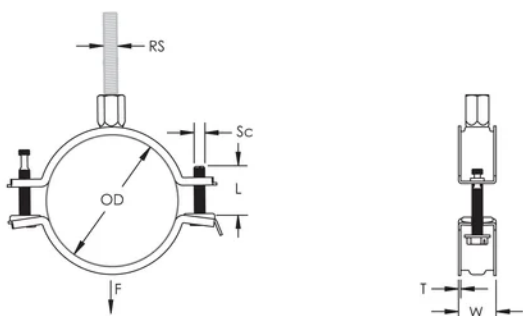

Längre öron ger större utrymme för verktyg när svepet ska dras åt

Kombinationsmuttern kan användas till både M8 och M10 gängstång för att underlätta hanteringen

Skruvlängden har optimerats för att utöka antal dimensioner som svepet kan användas till för reducera lagerhållningen

PRODUKTATTRIBUT

Artikelnummer: 586806

Material: Stål

Yta: Elförzinkat

Ytterdiameter (OD): 41 - 48 mm

Stångstorlek (RS): M8;M10

NB/DN: 32

Rörstorlek: 1 1/4" Min

Bredd (W): 20 mm

Tjocklek (T): 1 mm

Skruvdiameter (Sc): 6

Skruvlängd (L): 32mm

Statisk belastning: 1000N

DIAGRAMS

VARNING

nVent produkter ska installeras och användas endast så som anges i nVents bruksanvisning och utbildningsmaterial. Bruksanvisningar är tillgängliga på www.nvent.com och från din nVent kundtjänstrepresentant. Felaktig installation, missbruk, felapplicering eller annan brist i att helt följa nVents instruktioner och varningar kan orsaka att produkten brister, egendomsskador, allvarliga kroppsskador och dödsfall och/eller ogiltigförklara din garanti.