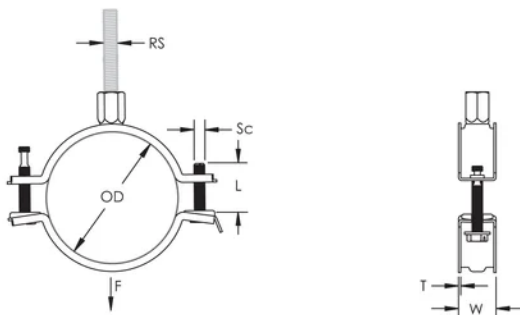

Skruvlängden har optimerats för att utöka antal dimensioner som svepet kan användas till för reducera lagerhållningen

## PRODUKTATTRIBUT

Artikelnummer: 586807

Material: Stål

Yta: Elförzinkat

Ytterdiameter (OD): 49 - 55 mm

Stångstorlek (RS): M8;M10

NB/DN: 40

Rörstorlek: 1 1/2"

Bredd (W): 21 mm

Tjocklek (T): 1.25 mm

Skruvdiameter (Sc): 6

Skruvlängd (L): 32mm

Statisk belastning: 1500N

## DIAGRAMS