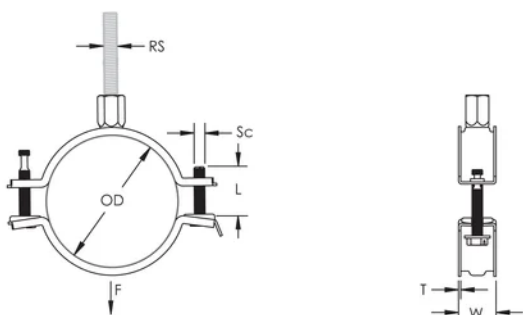

Längre öron ger större utrymme för verktyg när svepet ska dras åt

Kombinationsmuttern kan användas till både M8 och M10 gängstång för att underlätta hanteringen

Skruvlängden har optimerats för att utöka antal dimensioner som svepet kan användas till för reducera lagerhållningen

PRODUKTATTRIBUT

Artikelnummer: 586809

Material: Stål

Yta: Elförzinkat

Ytterdiameter (OD): 62 - 72 mm

Stångstorlek (RS): M8;M10

Bredd (W): 21 mm

Tjocklek (T): 1.25 mm

Skruvdiameter (Sc): 6

Skruvlängd (L): 37mm

Statisk belastning: 1500N

DIAGRAMS

WARNING

nVent produkter ska installeras och användas endast så som anges i nVents bruksanvisning och utbildningsmaterial. Bruksanvisningar är tillgängliga på www.nvent.com och från din nVent kundtjänstrepresentant. Felaktig installation, missbruk, felapplicering eller annan brist i att helt följa nVents instruktioner och varningar kan orsaka att produkten brister, egendomsskador, allvarliga kroppsskador och dödsfall och/eller ogiltigförklara din garanti.