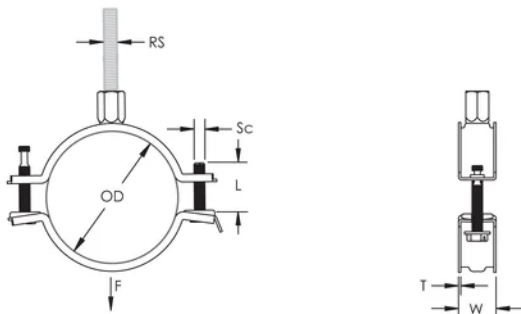

Längre öron ger större utrymme för verktyg när svepet ska dras åt

Kombinationsmuttern kan användas till både M8 och M10 gängstång för att underlätta hanteringen

Skruvlängden har optimerats för att utöka antal dimensioner som svepet kan användas till för reducera lagerhållningen

PRODUKTATTRIBUT

Artikelnummer: 586813

Material: Stål

Yta: Elförzinkat

Ytterdiameter (OD): 103 - 113 mm

Stångstorlek (RS): M8;M10

Bredd (W): 23 mm

Tjocklek (T): 1.75 mm

Skruvdiameter (Sc): 6

Skruvlängd (L): 37mm

Statisk belastning: 2500N

DIAGRAMS

WARNING

nVent produkter ska installeras och användas endast så som anges i nVents bruksanvisning och utbildningsmaterial. Bruksanvisningar är tillgängliga på www.nvent.com och från din nVent kundtjänstrepresentant. Felaktig installation, missbruk, felapplicering eller annan brist i att helt följa nVents instruktioner och varningar kan orsaka att produkten brister, egendomsskador, allvarliga kroppsskador och dödsfall och/eller ogiltigförklara din garanti.