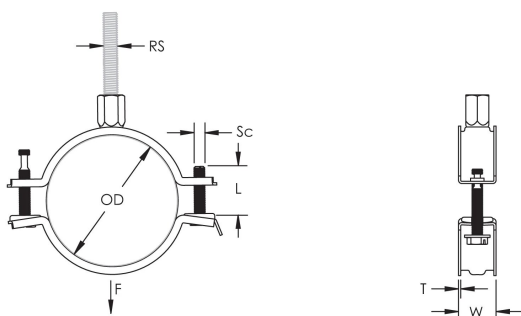

Längre öron ger större utrymme för verktyg när svepet ska dras åt

Kombinationsmuttern kan användas till både M8 och M10 gängstång för att underlätta hanteringen

Skruvlängden har optimerats för att utöka antal dimensioner som svepet kan användas till för reducera lagerhållningen

PRODUKTATTRIBUT

Artikelnummer: 586814

Material: Stål

Yta: Elförzinkat

Ytterdiameter (OD): 113 - 123 mm

Stångstorlek (RS): M8;M10

NB/DN: 100

Rörstorlek: 4"

Bredd (W): 23 mm

Tjocklek (T): 1.75 mm

Skruvdiameter (Sc): 6

Skruvlängd (L): 37mm

Statisk belastning: 2500N

DIAGRAMS

VARNING

nVent produkter ska installeras och användas endast så som anges i nVents bruksanvisning och utbildningsmaterial. Bruksanvisningar är tillgängliga på www.nvent.com och från din nVent kundtjänstrepresentant. Felaktig installation, missbruk, felapplicering eller annan brist i att helt följa nVents instruktioner och varningar kan orsaka att produkten brister, egendomsskador, allvarliga kroppsskador och dödsfall och/eller ogiltigförklara din garanti.