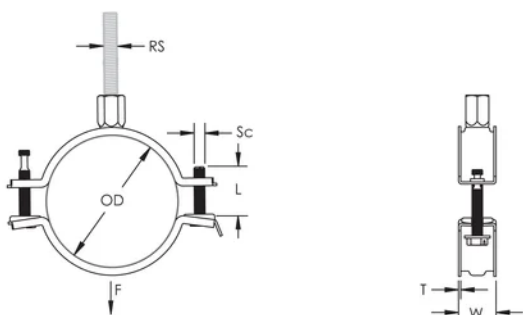

Skruvlängden har optimerats för att utöka antal dimensioner som svepet kan användas till för reducera lagerhållningen

## PRODUKTATTRIBUT

Artikelnummer: 586817

Material: Stål

Yta: Elförzinkat

Ytterdiameter (OD): 143 - 153 mm

Stångstorlek (RS): M8;M10

Bredd (W): 25 mm

Tjocklek (T): 2 mm

Skruvdiameter (Sc): 6

Skruvlängd (L): 40mm

Statisk belastning: 3200N

## DIAGRAMS