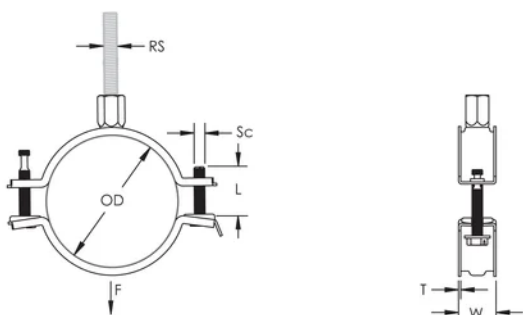

Längre öron ger större utrymme för verktyg när svepet ska dras åt

Kombinationsmuttern kan användas till både M8 och M10 gängstång för att underlätta hanteringen

Skruvlängden har optimerats för att utöka antal dimensioner som svepet kan användas till för reducera lagerhållningen

PRODUKTATTRIBUT

Artikelnummer: 586818

Material: Stål

Yta: Elförzinkat

Ytterdiameter (OD): 155 - 165 mm

Stångstorlek (RS): M8;M10

Bredd (W): 25 mm

Tjocklek (T): 2 mm

Skruvdiameter (Sc): 6

Skruvlängd (L): 40mm

Statisk belastning: 3200N

DIAGRAMS

VARNING

nVent produkter ska installeras och användas endast så som anges i nVents bruksanvisning och utbildningsmaterial. Bruksanvisningar är tillgängliga på www.nvent.com och från din nVent kundtjänstrepresentant. Felaktig installation, missbruk, felapplicering eller annan brist i att helt följa nVents instruktioner och varningar kan orsaka att produkten brister, egendomsskador, allvarliga kroppsskador och dödsfall och/eller ogiltigförklara din garanti.