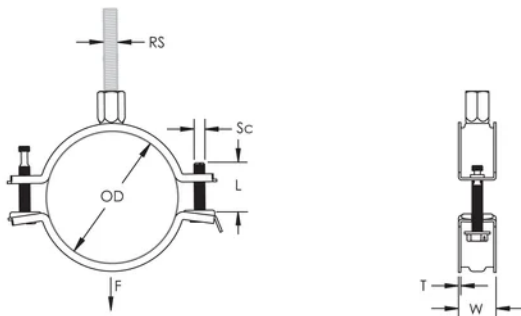

Längre öron ger större utrymme för verktyg när svepet ska dras åt

Kombinationsmuttern kan användas till både M8 och M10 gängstång för att underlätta hanteringen

Skruvlängden har optimerats för att utöka antal dimensioner som svepet kan användas till för reducera lagerhållningen

PRODUKTATTRIBUT

Artikelnummer: 586820

Material: Stål

Yta: Elförzinkat

Ytterdiameter (OD): 195 - 205 mm

Stångstorlek (RS): M8;M10

Bredd (W): 27 mm

Tjocklek (T): 2.25 mm

Skruvdiameter (Sc): 6

Skruvlängd (L): 40mm

Statisk belastning: 3600N

DIAGRAMS

WARNING

nVent produkter ska installeras och användas endast så som anges i nVents bruksanvisning och utbildningsmaterial. Bruksanvisningar är tillgängliga på www.nvent.com och från din nVent kundtjänstrepresentant. Felaktig installation, missbruk, felapplicering eller annan brist i att helt följa nVents instruktioner och varningar kan orsaka att produkten brister, egendomsskador, allvarliga kroppsskador och dödsfall och/eller ogiltigförklara din garanti.