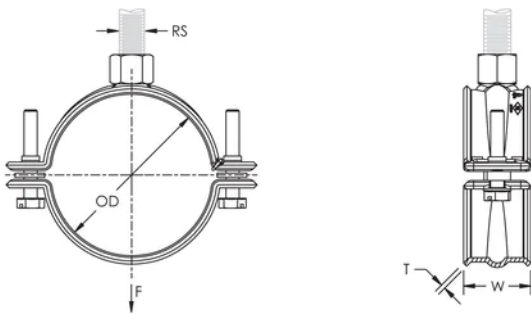

Buktande kanter och speciellt utformat svetsområde skyddar CPVC-rör

Idealisk for installationer där utrymmet är begränsat och kräver service nära fästyten.

Passar for 3/4" - 2" (20 - 50 DN) stålsprinklerrör

Eliminerar behovet av seismiskt stöd när droppar hålls inom 150 mm (6 tum) från fästyten.

Det kombinerade skruvhuvudet fungerar både med spår och stjärnmejsel

Uppfyller Manufacturers Standardization Society (MSS) SP-58 (Type 12)

PRODUKTATTRIBUT

Artikelnummer: 595052

Material: Stål

Yta: Elförzinkat

Rörstorlek: 1/2"

NB/DN: 15

Ytterdiameter (OD): 20.0 - 21.3 mm

Stångstorlek (RS): M10

Bredd (W): 30 mm

Tjocklek (T): 1.5 mm

Statisk belastning: 1125N

DIAGRAMS

VARNING

nVent produkter ska installeras och användas endast så som anges i nVents bruksanvisning och utbildningsmaterial. Bruksanvisningar är tillgängliga på www.nvent.com och från din nVent kundtjänstrepresentant. Felaktig installation, missbruk, felapplicering eller annan brist i att helt följa nVents instruktioner och varningar kan orsaka att produkten brister, egendomsskador, allvarliga kroppsskador och dödsfall och/eller ogiltigförklara din garanti.