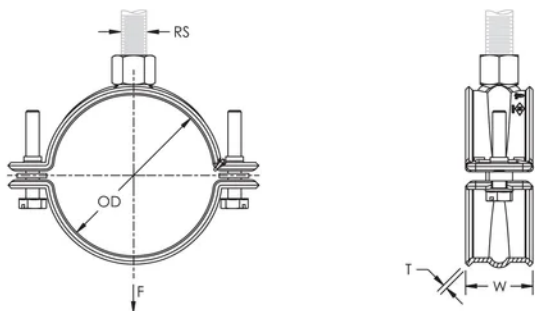

Idealisk for installationer der utrymmet er begrenset og kræver service nära fæstyten.

Passar for 3/4" - 2" (20 - 50 DN) stålsprinklerrør

Eliminerer behovet av seismisk stød når droppar hålls inom 150 mm (6 tum) från fæstyten.

## PRODUKTATTRIBUT

Artikelnummer: 595053

Material: Stål

Yta: Elförzinkat

Rørstorlek: 3/4"

NB/DN: 20

Ytterdiameter (OD): 25.0 - 26.9 mm

Stångstorlek (RS): M10

Bredd (W): 30 mm

Tjocklek (T): 1.5 mm

Statisk belastning: 1125N

## DIAGRAMS