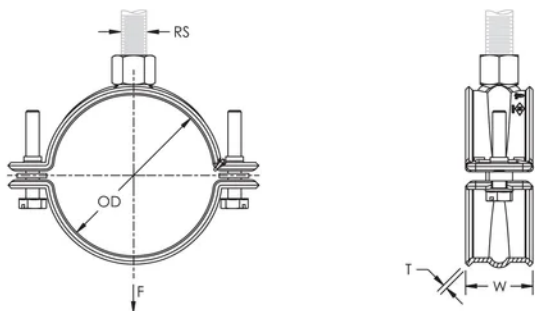

Idealisk for installationer där utrymmet är begrensat og kräver service nära fästytan.

Passar for 3/4" - 2" (20 - 50 DN) stålsprinklerrör

Eliminerar behovet av seismiskt stöd när droppar hålls inom 150 mm (6 tum) från fästytan.

## PRODUKTATTRIBUT

Artikelnummer: 595054

Material: Stål

Yta: Elförzinkat

Rörstorlek: 1"

NB/DN: 25

Ytterdiameter (OD): 32.0 - 33.7 mm

Stångstorlek (RS): M10

Bredd (W): 30 mm

Tjocklek (T): 1.5 mm

Statisk belastning: 1125N

## DIAGRAMS