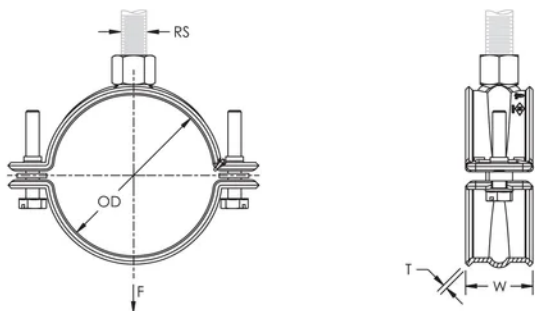

Buktande kanter og spesielt utformet svetsområde skyddar CPVC-rör

Idealisk for installationer där utrymmet är begrensat og kräver service nära fästytan.

Passar for 3/4" - 2" (20 - 50 DN) stålsprinklerrör

Eliminerar behovet av seismiskt stöd när droppar hålls inom 150 mm (6 tum) från fästytan.

Det kombinerade skruvhuvudet fungerer både med spår og stjärnmejsel

Uppfyller Manufacturers Standardization Society (MSS) SP-58 (Type 12)

PRODUKTATTRIBUT

Artikelnummer: 595056

Material: Stål

Yta: Elförzinkat

Rörstorlek: 1 1/4" Min

NB/DN: 32

Ytterdiameter (OD): 40.0 - 42.4 mm

Stångstorlek (RS): M10

Bredd (W): 30 mm

Tjocklek (T): 1.5 mm

Statisk belastning: 1125N

DIAGRAMS

VARNING

nVent produkter ska installeras och användas endast så som anges i nVents bruksanvisning och utbildningsmaterial. Bruksanvisningar är tillgängliga på www.nvent.com och från din nVent kundtjänstrepresentant. Felaktig installation, missbruk, felapplicering eller annan brist i att helt följa nVents instruktioner och varningar kan orsaka att produkten brister, egendomsskador, allvarliga kroppsskador och dödsfall och/eller ogiltigförklara din garanti.