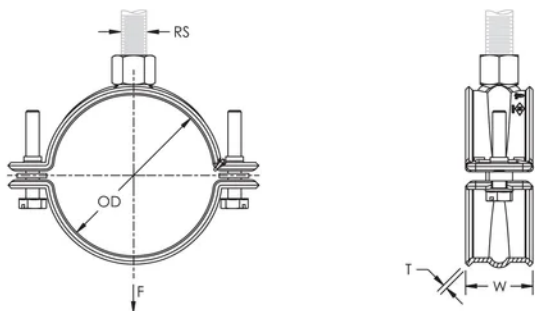

Buktande kanter och spesielt utformat svetsområde skyddar CPVC-rör

Idealisk för installationer där utrymmet är begränsat och kräver service nära fästyten.

Passar för 3/4" - 2" (20 - 50 DN) stålsprinklerrör

Eliminerar behovet av seismiskt stöd när droppar hålls inom 150 mm (6 tum) från fästyten.

Det kombinerade skruvhuvudet fungerar både med spår och stjärnmejsel

Uppfyller Manufacturers Standardization Society (MSS) SP-58 (Type 12)

PRODUKTATTRIBUT

Artikelnummer: 595057

Material: Stål

Yta: Elförzinkat

Rörstorlek: 1 1/2"

NB/DN: 40

Ytterdiameter (OD): 48.3 - 50 mm

Stångstorlek (RS): M10

Bredd (W): 30 mm

Tjocklek (T): 2 mm

Statisk belastning: 1725N

DIAGRAMS

VARNING

nVent produkter ska installeras och användas endast så som anges i nVents bruksanvisning och utbildningsmaterial. Bruksanvisningar är tillgängliga på www.nvent.com och från din nVent kundtjänstrepresentant. Felaktig installation, missbruk, felapplicering eller annan brist i att helt följa nVents instruktioner och varningar kan orsaka att produkten brister, egendomsskador, allvarliga kroppsskador och dödsfall och/eller ogiltigförklara din garanti.