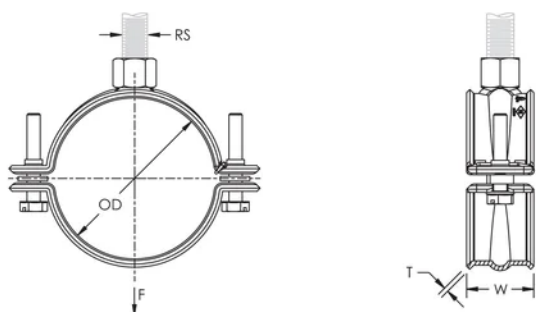

Buktande kanter og spesielt utformet svetsområde skyddar CPVC-rör

Idealisk for installationer där utrymmet är begrensat og kräver service nära fästytan.

Passar for 3/4" - 2" (20 - 50 DN) stålsprinklerrör

Eliminerar behovet av seismiskt stöd när droppar hålls inom 150 mm (6 tum) från fästytan.

Det kombinerade skruvhuvudet fungerer både med spår og stjärnmejsel

Uppfyller Manufacturers Standardization Society (MSS) SP-58 (Type 12)

PRODUKTATTRIBUT

Artikelnummer: 595059

Material: Stål

Yta: Elförzinkat

Rörstorlek: 2" Min

NB/DN: 50

Ytterdiameter (OD): 60.3 - 63 mm

Stångstorlek (RS): M10

Bredd (W): 30 mm

Tjocklek (T): 2 mm

Statisk belastning: 1725N

DIAGRAMS

VARNING

nVent produkter ska installeras och användas endast så som anges i nVents bruksanvisning och utbildningsmaterial. Bruksanvisningar är tillgängliga på www.nvent.com och från din nVent kundtjänstrepresentant. Felaktig installation, missbruk, felapplicering eller annan brist i att helt följa nVents instruktioner och varningar kan orsaka att produkten brister, egendomsskador, allvarliga kroppsskador och dödsfall och/eller ogiltigförklara din garanti.