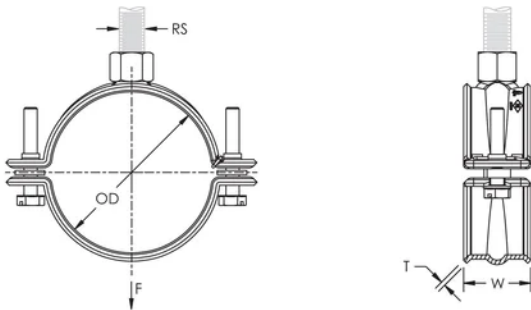

Buktande kanter och speciellt utformat svetsområde skyddar CPVC-rör

Idealisk för installationer där utrymmet är begränsat och kräver service nära fästyten.

Passar för 3/4" - 2" (20 - 50 DN) stålsprinklerrör

Eliminerar behovet av seismiskt stöd när droppar hålls inom 150 mm (6 tum) från fästyten.

Det kombinerade skruvhuvudet fungerar både med spår och stjärnmejsel

Uppfyller Manufacturers Standardization Society (MSS) SP-58 (Type 12)

PRODUKTATTRIBUT

Artikelnummer: 595061

Material: Stål

Yta: Elförzinkat

Rörstorlek: 2 1/2"

NB/DN: 65

Ytterdiameter (OD): 75.0 - 76.1 mm

Stångstorlek (RS): M10

Bredd (W): 30 mm

Tjocklek (T): 2 mm

Statisk belastning: 1725N

DIAGRAMS

VARNING

nVent produkter ska installeras och användas endast så som anges i nVents bruksanvisning och utbildningsmaterial. Bruksanvisningar är tillgängliga på www.nvent.com och från din nVent kundtjänstrepresentant. Felaktig installation, missbruk, felapplicering eller annan brist i att helt följa nVents instruktioner och varningar kan orsaka att produkten brister, egendomsskador, allvarliga kroppsskador och dödsfall och/eller ogiltigförklara din garanti.