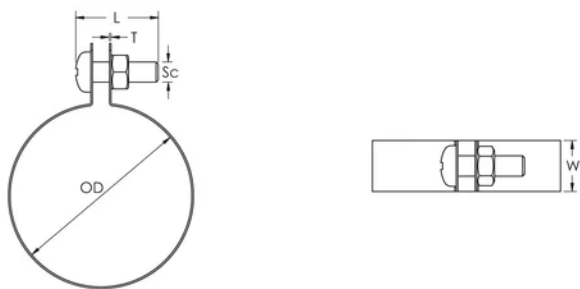

STRC CU stropp-festeklemmer for kobberør, 12 mm OD

KATALOGNUMMER

STRC012CU

DESIGN

Inkluderar fästelement, skruv och mutter

PRODUKTATTRIBUT

Artikelnummer: 574170

Material: Koppar

Ytterdiameter (OD): 12 mm

Bredd (W): 15 mm

Tjocklek (T): 0.6 mm

Skruvdiameter (Sc): 6

Skruvlängd (L): 16mm

DIAGRAMS

VARNING

nVent produkter ska installeras och användas endast så som anges i nVents bruksanvisning och utbildningsmaterial. Bruksanvisningar är tillgängliga på www.nvent.com och från din nVent kundtjänstrepresentant. Felaktig installation, missbruk, felapplicering eller annan brist i att helt följa nVents instruktioner och varningar kan orsaka att produkten brister, egendomsskador, allvarliga kroppsskador och dödsfall och/eller ogiltigförklara din garanti.