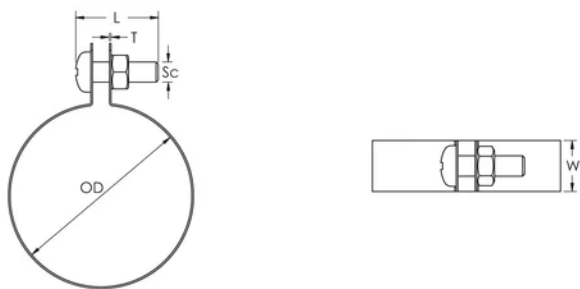

DIAGRAMS

VARNING

nVent produkter ska installeras och användas endast så som anges i nVents bruksanvisning och utbildningsmaterial. Bruksanvisningar är tillgängliga på www.nvent.com och från din nVent kundtjänstrepresentant. Felaktig installation, missbruk, felapplicering eller annan brist i att helt följa nVents instruktioner och varningar kan orsaka att produkten brister, egendomsskador, allvarliga kroppsskador och dödsfall och/eller ogiltigförklara din garanti.

North America

+1.800.753.9221

Option 1 – Customer Care

Option 2 – Technical

Support

Europe

Netherlands:

+31 800-0200135

France:

+33 800 901 793

Europe

Germany:

800 1890272

Other Countries:

+31 13 5835404

APAC

Shanghai:

+ 86 21 2412 1618/19

Sydney:

+61 2 9751 8500

Vårt starka utbud av varumärken:

CADDY

ERICO

HOFFMAN

ILSCO

SCHROFF

TRACHTE