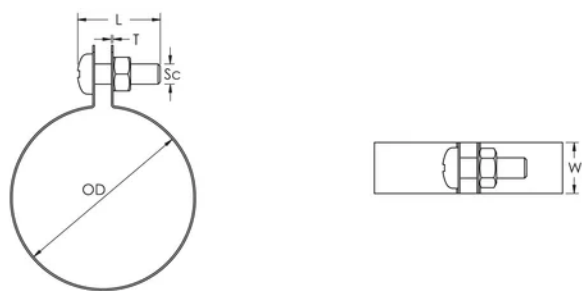

DIAGRAMS

VARNING

nVent produkter ska installeras och användas endast så som anges i nVents bruksanvisning och utbildningsmaterial. Bruksanvisningar är tillgängliga på www.nvent.com och från din nVent kundtjänstrepresentant. Felaktig installation, missbruk, felapplicering eller annan brist i att helt följa nVents instruktioner och varningar kan orsaka att produkten brister, egendomsskador, allvarliga kroppsskador och dödsfall och/eller ogiltigförklara din garanti.

North America

+1.800.753.9221

Option 1 – Customer Care

Option 2 – Technical

Support

Europe

Netherlands:

+31 800-0200135

France:

+33 800 901 793

Europe

Germany:

800 1890272

Other Countries:

+31 13 5835404

APAC

Shanghai:

+ 86 21 2412 1618/19

Sydney:

+61 2 9751 8500

Vårt starka utbud av varumärken:

CADDY

ERICO

HOFFMAN

ILSCO

SCHROFF

TRACHTE