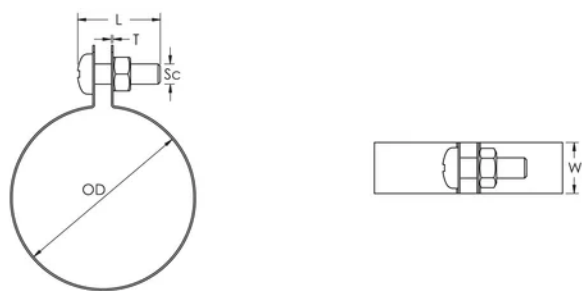

STRC CU stropp-festeklemmer for kobberør, 28 mm OD

KATALOGNUMMER

STRC028CU

DESIGN

Inkluderar fästelement, skruv och mutter

PRODUKTATTRIBUT

Artikelnummer: 574210

Material: Koppar

Ytterdiameter (OD): 28 mm

Bredd (W): 15 mm

Tjocklek (T): 0.6 mm

Skruvdiameter (Sc): 6

Skruvlängd (L): 16mm

DIAGRAMS

VARNING

nVent produkter ska installeras och användas endast så som anges i nVents bruksanvisning och utbildningsmaterial. Bruksanvisningar är tillgängliga på www.nvent.com och från din nVent kundtjänstrepresentant. Felaktig installation, missbruk, felapplicering eller annan brist i att helt följa nVents instruktioner och varningar kan orsaka att produkten brister, egendomsskador, allvarliga kroppsskador och dödsfall och/eller ogiltigförklara din garanti.