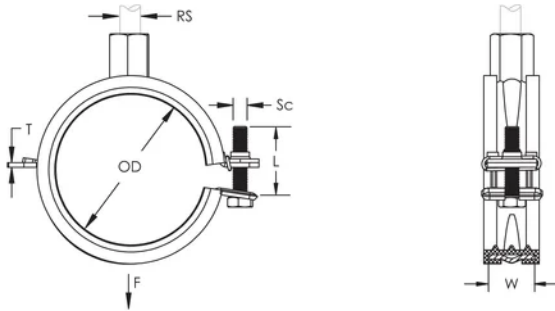

nVent CADDY Superfix 243 M8/M10, 15-19 mm OD, 3/8" Rør, 10 DN

KATALOGNUMMER

SXD019

CERTIFIERINGAR

DESIGN

Inkluderar mekanism för enkel stängning

Det kombinerade skruvhuvudet fungerar både med spår och stjärnmejsel

Material: Stål;EPDM-SBR-gummi

Yta: Elförzinkat

Färg: Svart

Temperatur: -50 to 110 °C

Ytterdiameter (OD): 15 - 19 mm

Rörstorlek: 3/8"

NB/DN: 10

Stångstorlek (RS): M8;M10

Bredd (W): 20 mm

Tjocklek (T): 1.2 mm

Skruvdiameter (Sc): 5

Skruvlängd (L): 25mm

Statisk belastning: 1000N

YTTERLIGARE PRODUKTINFORMATION

Foder av EPDM-gummi.

DIAGRAMS