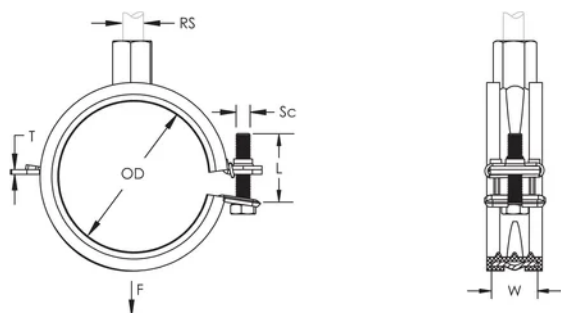

nVent CADDY Superfix 243 M8/M10, 20-23 mm OD, 1/2" Rør, 15 DN

KATALOGNUMMER

SXD023

CERTIFIERINGAR

DESIGN

Inkluderar mekanism för enkel stängning

Det kombinerade skruvhuvudet fungerar både med spår och stjärnmejsel

Material: Stål;EPDM-SBR-gummi

Yta: Elförzinkat

Färg: Svart

Temperatur: -50 to 110 °C

Ytterdiameter (OD): 20 - 23 mm

Rörstorlek: 1/2"

NB/DN: 15

Stångstorlek (RS): M8;M10

Bredd (W): 20 mm

Tjocklek (T): 1.2 mm

Skruvdiameter (Sc): 5

Skruvlängd (L): 25mm

Statisk belastning: 1000N

YTTERLIGARE PRODUKTINFORMATION

Foder av EPDM-gummi.

DIAGRAMS