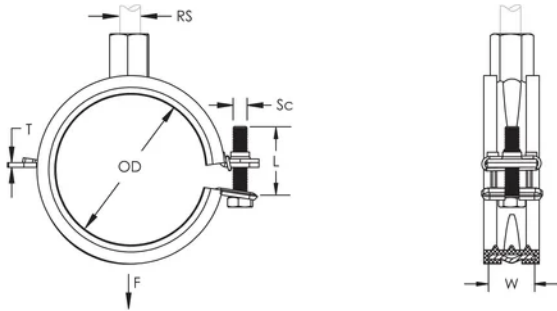

nVent CADDY Superfix 243 M8/M10, 25-30 mm YD, 3/4" rør, 20 DN

KATALOGNUMMER

SXD028

CERTIFIERINGAR

DESIGN

Inkluderar mekanism för enkel stängning

Det kombinerade skruvhuvudet fungerar både med spår och stjärnmejsel

Material: Stål;EPDM-SBR-gummi

Yta: Elförzinkat

Färg: Svart

Temperatur: -50 to 110 °C

Ytterdiameter (OD): 26 - 30 mm

Rörstorlek: 3/4"

NB/DN: 20

Stångstorlek (RS): M8;M10

Bredd (W): 20 mm

Tjocklek (T): 1.2 mm

Skruvdiameter (Sc): 5

Skruvlängd (L): 25mm

Statisk belastning: 1000N

YTTERLIGARE PRODUKTINFORMATION

Foder av EPDM-gummi.

DIAGRAMS