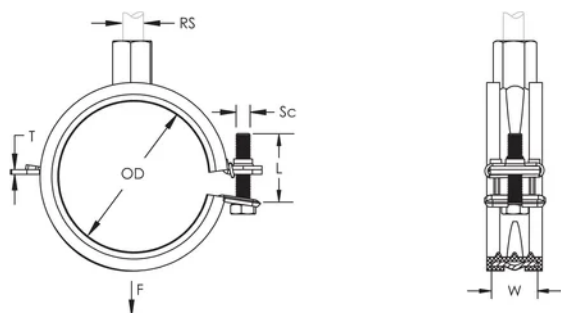

nVent CADDY Superfix 243 M8/M10, 40-43 mm OD, 1 1/4" Rør, 32 DN

KATALOGNUMMER

SXD043

CERTIFIERINGAR

DESIGN

Inkluderar mekanism för enkel stängning

Det kombinerade skruvhuvudet fungerar både med spår och stjärnmejsel

Material: Stål;EPDM-SBR-gummi

Yta: Elförzinkat

Färg: Svart

Temperatur: -50 to 110 °C

Ytterdiameter (OD): 40 - 43 mm

Rörstorlek: 1 1/4" Min

NB/DN: 32

Stångstorlek (RS): M8;M10

Bredd (W): 20 mm

Tjocklek (T): 1.2 mm

Skruvdiameter (Sc): 5

Skruvlängd (L): 25mm

Statisk belastning: 1000N

YTTERLIGARE PRODUKTINFORMATION

Foder av EPDM-gummi.

DIAGRAMS