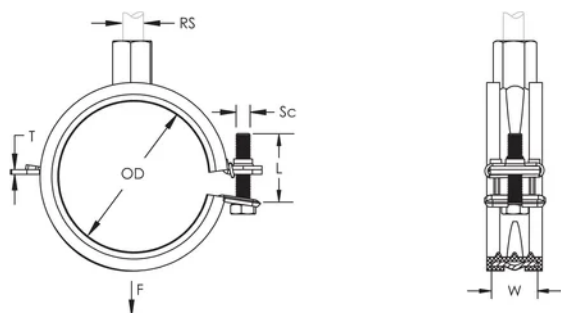

nVent CADDY Superfix 243 M8/M10, 60-64 mm OD, 2" Rør, 50 DN

KATALOGNUMMER

SXD061

CERTIFIERINGAR

DESIGN

Inkluderar mekanism för enkel stängning

Det kombinerade skruvhuvudet fungerar både med spår och stjärnmejsel

Material: Stål;EPDM-SBR-gummi

Yta: Elförzinkat

Färg: Svart

Temperatur: -50 to 110 °C

Ytterdiameter (OD): 60 - 64 mm

Rörstorlek: 2" Min

NB/DN: 50

Stångstorlek (RS): M8;M10

Bredd (W): 20 mm

Tjocklek (T): 1.2 mm

Skruvdiameter (Sc): 5

Skruvlängd (L): 30mm

Statisk belastning: 1300N

YTTERLIGARE PRODUKTINFORMATION

Foder av EPDM-gummi.

DIAGRAMS