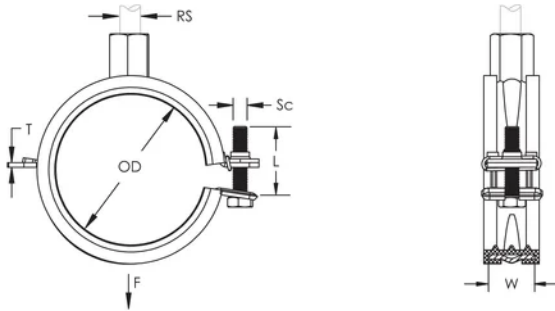

nVent CADDY Superfix 243 M8/M10, 87-92 mm OD, 3" Rør, 80 DN

KATALOGNUMMER

SXD091

CERTIFIERINGAR

DESIGN

Inkluderar mekanism för enkel stängning

Det kombinerade skruvhuvudet fungerar både med spår och stjärnmejsel

Material: Stål;EPDM-SBR-gummi

Yta: Elförzinkat

Färg: Svart

Temperatur: -50 to 110 °C

Ytterdiameter (OD): 87 - 92 mm

Rörstorlek: 3"

NB/DN: 80

Stångstorlek (RS): M8;M10

Bredd (W): 20 mm

Tjocklek (T): 2 mm

Skruvdiameter (Sc): 6

Skruvlängd (L): 35mm

Statisk belastning: 1300N

YTTERLIGARE PRODUKTINFORMATION

Foder av EPDM-gummi.

DIAGRAMS