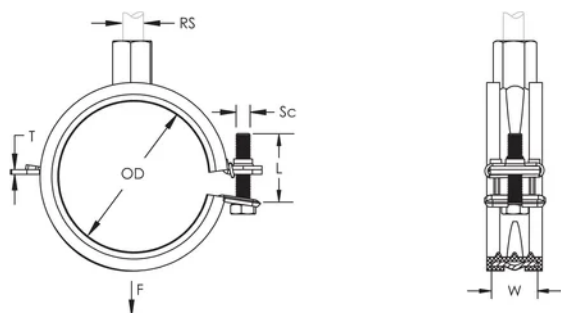

NB/DN: 100

Stångstorlek (RS): M8;M10

Bredd (W): 23 mm

Tjocklek (T): 2 mm

Skruvdiameter (Sc): 6

Skruvlängd (L): 35mm

Statisk belastning: 2200N

## DIAGRAMS