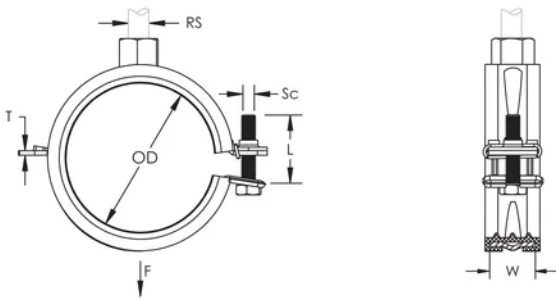

nVent CADDY Superfix 243 M8, 12-16 mm OD, 1/4" Rør, 8 DN

KATALOGNUMMER

SXE014

CERTIFIERINGAR

DESIGN

Inkluderar mekanism för enkel stängning

Det kombinerade skruvhuvudet fungerar både med spår och stjärnmejsel

Material: Stål;EPDM-SBR-gummi

Yta: Elförzinkat

Färg: Svart

Temperatur: -50 to 110 °C

Ytterdiameter (OD): 12 - 16 mm

Rörstorlek: 1/4"

NB/DN: 8

Stångstorlek (RS): M8

Bredd (W): 20 mm

Tjocklek (T): 1.2 mm

Skruvdiameter (Sc): 5

Skruvlängd (L): 25mm

Statisk belastning: 1000N

YTTERLIGARE PRODUKTINFORMATION

Foder av EPDM-gummi.

DIAGRAMS