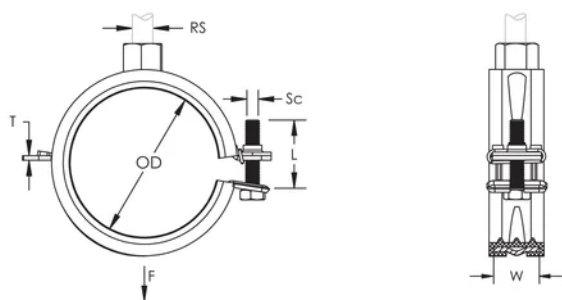

## PRODUKTATTRIBUT

Artikelnummer: 400062

Material: Stål;EPDM-SBR-gummi

Yta: Elförzinkat

Färg: Svart

Temperatur: -50 to 110 °C

Ytterdiameter (OD): 48 - 53 mm

Rörstorlek: 1 1/2"

NB/DN: 40

Stångstorlek (RS): M8

Bredd (W): 20 mm

Tjocklek (T): 1.2 mm

Skruvdiameter (Sc): 5

Skruvlängd (L): 30mm

Statisk belastning: 1300N

## DIAGRAMS

---