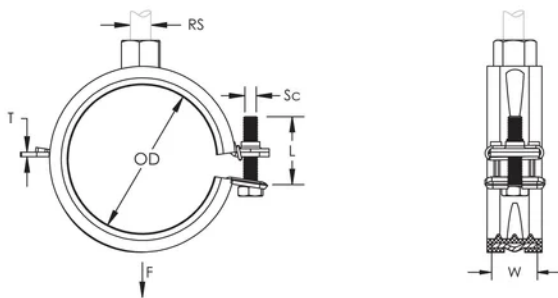

Bredd (W): 20 mm

Tjocklek (T): 1.2 mm

Skruvdiameter (Sc): 5

Skruvlängd (L): 30mm

Statisk belastning: 1300N

YTTERLIGARE PRODUKTINFORMATION

Foder av EPDM-gummi.

DIAGRAMS

VARNING

nVent produkter ska installeras och användas endast så som anges i nVents bruksanvisning och utbildningsmaterial. Bruksanvisningar är tillgängliga på www.nvent.com och från din nVent kundtjänstrepresentant. Felaktig installation, missbruk, felapplicering eller annan brist i att helt följa nVents instruktioner och varningar kan orsaka att produkten brister, egendomsskador, allvarliga kroppsskador och dödsfall och/eller ogiltigförklara din garanti.

North America

+1.800.753.9221

Option 1 – Customer Care

Option 2 – Technical

Support

Europe

Netherlands:

+31 800-0200135

France:

+33 800 901 793

Europe

Germany:

800 1890272

Other Countries:

+31 13 5835404

APAC

Shanghai:

+ 86 21 2412 1618/19

Sydney:

+61 2 9751 8500

Vårt starka utbud av varumärken:

CADDY

ERICO

HOFFMAN

ILSCO

SCHROFF

TRACHTE